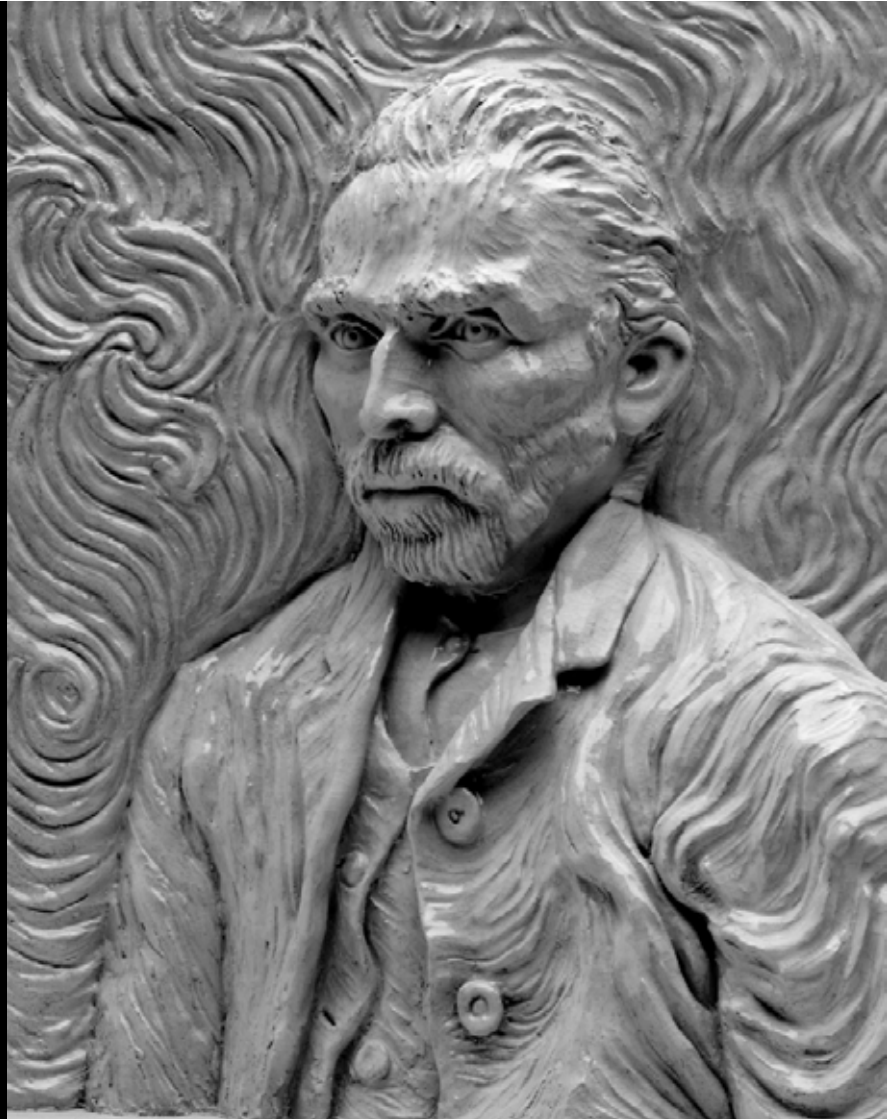

Vernissage le 25 juin 2013 dès 17h30

Quitterie Ithurbide

**Interprétations:
de la couleur
au relief**

25 juin au 26 septembre 2013
Hôpital ophtalmique Jules-Gonin

Fondation Asile des aveugles
Av. de France 15, Lausanne

Quitterie Ithurbide

Interprétations: de la couleur au relief

Dans un monde dominé par l'image, Quitterie Ithurbide nous invite à redécouvrir les œuvres picturales qui ont marqué le 20e siècle dans une interprétation en relief. La richesse de ses céramiques monochromes suscite une palette d'émotions tactiles qui tendent à suppléer à la couleur.

Avec ses œuvres délicates fusionnant peinture et sculpture, Quitterie Ithurbide s'est donné pour mission de partager l'art et de construire une passerelle entre la vue et le toucher, en proposant aux personnes souffrant d'un handicap visuel de découvrir des tableaux phares de l'histoire contemporaine.